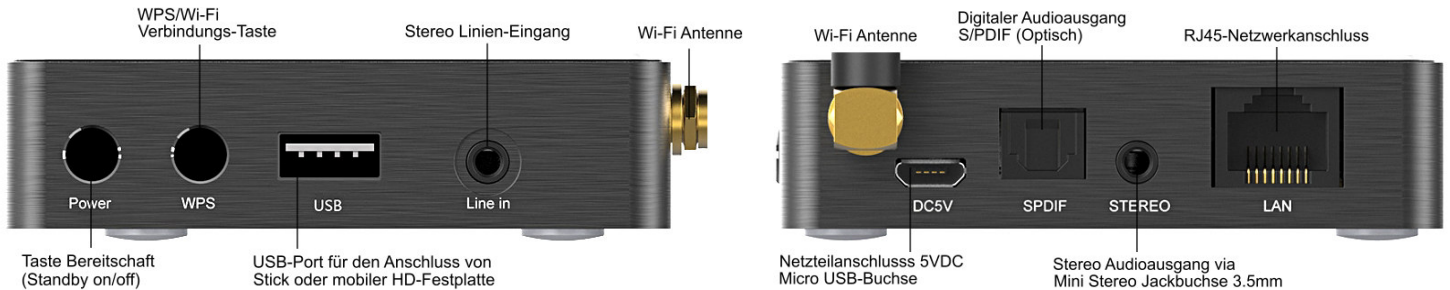

flac
LossLess

Streamen Sie Musik in
höchster Audioqualität

Streamen von Musik
in jeden Raum

Musik von verschiedenen
Geräten streamen

Abspielen aus verschiedenen
Audioquellen

Multiroom Play

Musikalarm- und Sleep-Funktion

Grosse Auswahl an
Online - Musikanbietern
stehen zur Auswahl

Neue Funktionen und Services,
stehen automatisch als Online-
Update zur Verfügung

Die iEAST SoundStream-Serie ist die perfekte Ergänzung zu Ihrer bestehenden Audioanlage! Für die Realisierung von Multi-Room Streaming wird pro Zone/Raum ein AudioCast M5, SoundStream M20, SoundStream PRO M30 oder ein StreamAmp benötigt. Alle iEAST Produkte sind untereinander kompatibel und mit der APP oder je nach Modell zusätzlich mit der IR-Fernbedienung bedienbar. Alle iEAST-Produkte können jeweils mit eigenen Namen versehen und unabhängig via APP gesteuert werden. So haben Sie jederzeit den Überblick über die einzelnen Geräte in einer Multi-Room Anwendung.

Für die Beschallung mit demselben Audiosignal werden die gewünschten Räume zu einer Gruppe zusammengefasst. Mehrere Gruppen mit unterschiedlichen Audioquellen sind ebenso möglich. Die Gruppierung erfolgt einfach via drag & drop mit Hilfe der iEAST-APP. Das Audiosignal wird latenzfrei und synchron wiedergegeben, die Lautstärkekontrolle für einzelne Räume bleibt erhalten.

Anschlüsse und Bedienelemente

TECHNISCHE DATEN IEAST SoundStream Pro M30

Betriebsspannung

externes Netzteil 5VDC

Kontrolle/Steuerung

iEAST Play APP für iOS und Android Geräte. APP kostenlos in den jeweiligen APP-Stores downloadbar.

Musikalarm- und Sleep-Funktion via iEAST Play APP.

Integrierter IR-Empfänger mit IR-Fernbedienung (im Lieferumfang enthalten).

Netzwerk

LAN/Ethernet	RJ-45 Anschlussbuchse 10/100Mbps
Wi-Fi-Standard	802.11 b/g/n, WPA, WPA2
Geschwindigkeit	max 150Mbps
Frequenz	2.4GHz
SAR	95dB
Sample Rate	44.1Khz
Antenne/Gain	Extern/3dBi

Verbindungsherstellung via WPS-Taste oder Browser

Eingänge/Anschlüsse

1 x Stereo AUX/Linieneingang via Stereo Minijack-Buchse (S/N >90dB)
1 x USB-Port für USB-Stick oder mobile HD-Drive (S/N >80dB)
1 x Analoger Audio Ausgang via Stereo Minijack-Buchse 3.5mm
1 x Optischer digitaler Audio Ausgang S/PDIF (mit fixem Ausgangspegel)
1 x Netzteileanschluss Micro-USB 5VDC

Integrierte Online Musik Dienste/Services

Spotify, Tuneln, Tidal, vTuner, Napster, Pandora, iHeartRadio, Ximalaya, TTPOD, QQ Music weitere folgen!
Kompatibel mit DLNA, Airplay, Spotify connect, Qplay.

Unterstützte Audio-Formate

Verlustfrei	APE, WAVE, FLAC, ALAC Apple Lossless
MP3	CBR/VBR, 32kbps - 320kbps
Windows Media Audio	WMA - 48KHz, 16bit oder 24bit bis zu 192KHz
AAC-Formate	AAC-LE, AAC+, HE-AAC (v2)

Masse und Gewicht

Masse 879mm x T100mm x H20mm
Gewicht 460gr.

Finish/Gehäuse

ALU-Gehäuse schwarz

Packungsinhalt

1 x SoundStream Pro M30
1 x Netzteiladapter 5VDC mit Kabel
1 x 2.4G WiFi-Antennen 3dBi
1 x Stereo Minijack/Jack-Kabel
1 x Stereo Minijack/Cinch-Kabel
1 x Bedienungsanleitung