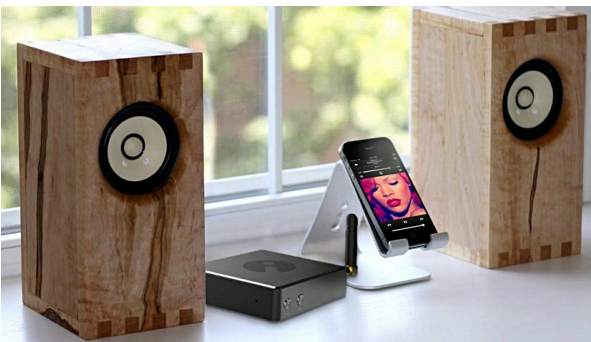

SoundStream Pro M30

LAN/Wireless Multi-Room Streamer

iEAST
www.sachermusic.ch

Der SoundStream Pro M30 ist ein innovatives und professionelles Wireless Audio Stream-System das in der Lage ist, auf einfachste Art alle Ihre bestehenden Komponenten wie HiFi-Anlage, Receiver, Verstärker, PC, aktive Lautsprecher, Soundbar, Heimkino-Anlage oder jedes Gerät mit einem Linien/AUX oder optischem S/PDIF-Eingang in Verbindung mit Ihrem LAN/WLAN-Netzwerk und mehreren iEAST Geräten in ein kabelloses Multi-Room Audiosystem zu verwandeln!

Das heisst, Sie sind nicht angewiesen auf die Anschaffung neuer Komponenten die nur untereinander kompatibel sind. iEAST bietet die vielfältigsten und leistungsstärksten Wiedergabeoptionen in atemberaubender Klangqualität, mit denen Sie Musik in einen einzelnen Raum oder in mehrere Räume gleichzeitig und latenzfrei kabellos streamen können.

Ausgerüstet mit Stereo AUX/Linien-Eingang, USB-Port für USB-Stick oder mobile HD-Festplatte, analogem und optischem digitalem S/PDIF Audio-Ausgang, RJ45-Ethernet-Anschlussbuchse, integriertes 2.4Ghz Wi-Fi und IR-Fernbedienung. Achtung, im Gegensatz zum analogen Audioausgang liefert der digitale optische S/PDIF-Ausgang einen fixen Ausgangspegel und ist nicht via APP oder Fernbedienung veränderbar.

Neue Funktionen und Services,
stehen automatisch als Online-
Update zur Verfügung

Die iEAST SoundStream-Serie ist die perfekte Ergänzung zu Ihrer bestehenden Audioanlage! Für die Realisierung von Multi-Room Streaming wird pro Zone/Raum ein AudioCast M5, SoundStream M20, SoundStream PRO M30 oder ein StreamAmp benötigt. Alle iEAST Produkte sind untereinander kompatibel und mit der APP oder je nach Modell zusätzlich mit der IR-Fernbedienung bedienbar. Alle iEAST-Produkte können jeweils mit eigenen Namen versehen und unabhängig via APP gesteuert werden. So haben Sie jederzeit den Überblick über die einzelnen Geräte in einer Multi-Room Anwendung.