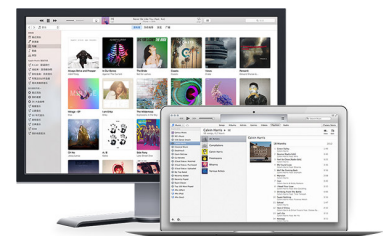

SoundStream Pro M30

LAN/Wireless Multi-Room Streamer

iEAST
www.sachermusic.ch

Der SoundStream Pro M30 ist ein innovatives und professionelles Wireless Audio Stream-System das in der Lage ist, auf einfachste Art alle Ihre bestehenden Komponenten wie HiFi-Anlage, Receiver, Verstärker, PC, aktive Lautsprecher, Soundbar, Heimkino-Anlage oder jedes Gerät mit einem Linien/AUX oder optischem S/PDIF-Eingang in Verbindung mit Ihrem LAN/WLAN-Netzwerk und mehreren iEAST Geräten in ein kabelloses Multi-Room Audiosystem zu verwandeln!

Ausgerüstet mit Stereo AUX/Linien-Eingang, USB-Port für USB-Stick oder mobile HD-Festplatte, analogem und optischem digitalem S/PDIF Audio-Ausgang, RJ45-Ethernet-Anschlussbuchse, integriertes 2.4Ghz Wi-Fi und IR-Fernbedienung. Achtung, im Gegensatz zum analogen Audioausgang liefert der digitale optische S/PDIF-Ausgang einen fixen Ausgangspegel und ist nicht via APP oder Fernbedienung veränderbar.

Verbinden Sie den PRO M30 mit Ihrer Anlage und melden den SoundStream via iEAST Play APP an Ihrem WLAN/LAN-Netzwerk an. Audioquellen können ab Smartphone, PC, Mac, Online-Musikdiensten, Media-Center, AirPlay oder NAS ausgewählt und auf das verbundene Gerät gestreamt werden. Wahl von Radiostationen mit sechs Speicherplätzen/Presets, Steuern der Lautstärke, Wiedergabe/Pause, Titelwahl vor/zurück, Wiederholen, Zufallswiedergabe, Umschalten zwischen Solo- oder Synchro-Mode und Gruppieren - alles via iEAST Play APP! Mit der IR-Fernbedienung stehen Ihnen die wichtigsten Funktionen zur Verfügung.

Die iEAST Play APP bietet **bereits integrierte Online Musikdienste** wie zum Beispiel Spotify, Tuneln, Pandora, Napster, vTuner, Tidal und viele mehr.

Befinden sich Computer (PC/Mac) im gleichen Netzwerk, kann aus lokalem Speicher (Server, NAS) oder der Medienbibliothek Musik abgespielt werden.