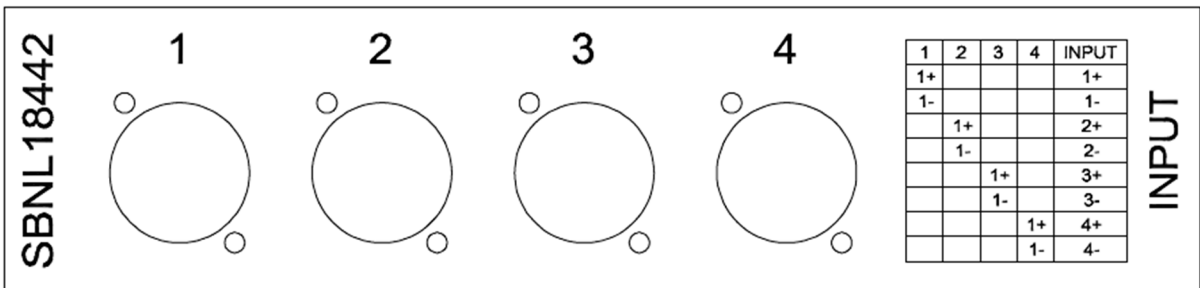

WHIRLWIND SBNL-SPLITTER für Lautsprecher Signale

WHIRLWIND NL-SERIES SPEAKON SPLIT-BOXEN FÜR LAUTSPRECHER-SIGNALE

SBNL 14444 - 1 x NL4 Eingang auf 4 x NL4 Ausgänge Code 400615
Ein/Ausgang (NL4) Parallel verdrahtet (1+/1-/2+/2-)

SBNL 14442 - 1 x NL4 Eingang auf 4 x NL4 Ausgänge Code 400610
Eingang (NL4) PIN 1+/1- auf Ausgangspaar 1 (2 x NL4) PIN 1+/1-
Eingang (NL4) PIN 2+/2- auf Ausgangspaar 2 (2 x NL4) PIN 1+/1-

SBNL 18442 - 1 x NL8 Eingang auf 4 x NL4 Ausgänge Code 400601
Eingang (NL8) PIN 1+/1- auf Ausgang 1 (NL4) PIN 1+/1-
Eingang (NL8) PIN 2+/2- auf Ausgang 2 (NL4) PIN 1+/1-
Eingang (NL8) PIN 3+/3- auf Ausgang 3 (NL4) PIN 1+/1-
Eingang (NL8) PIN 4+/4- auf Ausgang 4 (NL4) PIN 1+/1-

SBNL 18444 - 1 x NL8 Eingang auf 4 x NL4 Ausgänge Code 400605
Eingang (NL8) PIN 1+/1-/2+/2- auf Ausgangspaar (2 x NL4)
PIN 1+/1-/2+/2-
Eingang (NL8) PIN 3+/3-/4+/4- auf Ausgangspaar (2 x NL4)
PIN 1+/1-/2+/2-