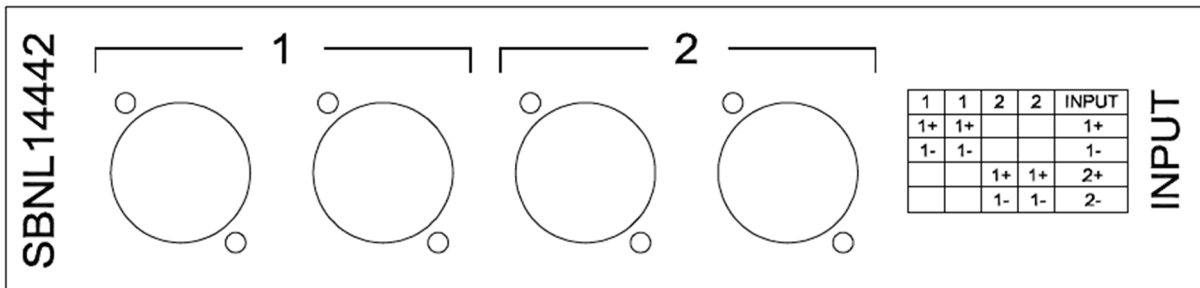

WHIRLWIND SBNL-SPLITTER für Lautsprecher Signale

WHIRLWIND NL-SERIES SPEAKON SPLIT-BOXEN FÜR LAUTSPRECHER-SIGNALE

SBNL 14444 - 1 x NL4 Eingang auf 4 x NL4 Ausgänge Code 400615
Ein/Ausgang (NL4) Parallel verdrahtet (1+/1-/2+/2-)

SBNL 14442 - 1 x NL4 Eingang auf 4 x NL4 Ausgänge Code 400610
Eingang (NL4) PIN 1+/1- auf Ausgangspaar 1 (2 x NL4) PIN 1+/1-
Eingang (NL4) PIN 2+/2- auf Ausgangspaar 2 (2 x NL4) PIN 1+/1-

SBNL 18442 - 1 x NL8 Eingang auf 4 x NL4 Ausgänge Code 400601
Eingang (NL8) PIN 1+/1- auf Ausgang 1 (NL4) PIN 1+/1-
Eingang (NL8) PIN 2+/2- auf Ausgang 2 (NL4) PIN 1+/1-
Eingang (NL8) PIN 3+/3- auf Ausgang 3 (NL4) PIN 1+/1-
Eingang (NL8) PIN 4+/4- auf Ausgang 4 (NL4) PIN 1+/1-

SBNL 18444 - 1 x NL8 Eingang auf 4 x NL4 Ausgänge Code 400605
Eingang (NL8) PIN 1+/1-/2+/2- auf Ausgangspaar (2 x NL4)
PIN 1+/1-/2+/2-
Eingang (NL8) PIN 3+/3-/4+/4- auf Ausgangspaar (2 x NL4)
PIN 1+/1-/2+/2-