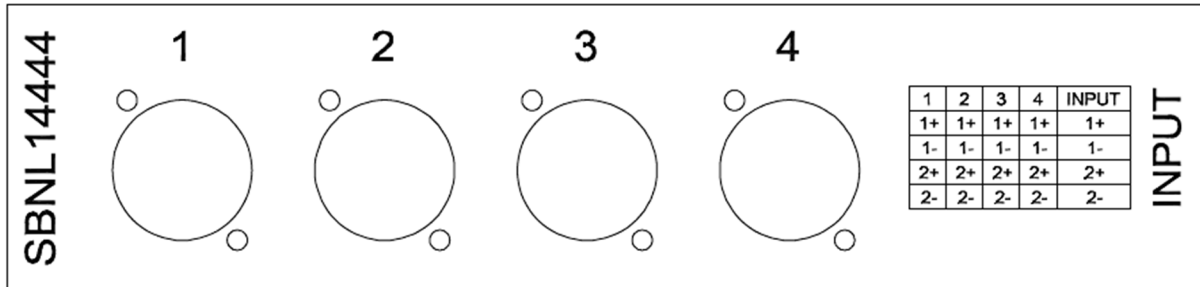

WHIRLWIND SBNL-SPLITTER für Lautsprecher Signale

WHIRLWIND NL-SERIES SPEAKON SPLIT-BOXEN FÜR LAUTSPRECHER-SIGNALE

SBNL 14444 - 1 x NL4 Eingang auf 4 x NL4 Ausgänge Code 400615
Ein/Ausgang (NL4) Parallel verdrahtet (1+/1-/2+/2-)

SBNL 14442 - 1 x NL4 Eingang auf 4 x NL4 Ausgänge Code 400610
Eingang (NL4) PIN 1+/1- auf Ausgangspaar 1 (2 x NL4) PIN 1+/1-
Eingang (NL4) PIN 2+/2- auf Ausgangspaar 2 (2 x NL4) PIN 1+/1-

SBNL 18442 - 1 x NL8 Eingang auf 4 x NL4 Ausgänge Code 400601
Eingang (NL8) PIN 1+/1- auf Ausgang 1 (NL4) PIN 1+/1-
Eingang (NL8) PIN 2+/2- auf Ausgang 2 (NL4) PIN 1+/1-
Eingang (NL8) PIN 3+/3- auf Ausgang 3 (NL4) PIN 1+/1-
Eingang (NL8) PIN 4+/4- auf Ausgang 4 (NL4) PIN 1+/1-

SBNL 18444 - 1 x NL8 Eingang auf 4 x NL4 Ausgänge Code 400605
Eingang (NL8) PIN 1+/1-/2+/2- auf Ausgangspaar (2 x NL4)
PIN 1+/1-/2+/2-
Eingang (NL8) PIN 3+/3-/4+/4- auf Ausgangspaar (2 x NL4)
PIN 1+/1-/2+/2-