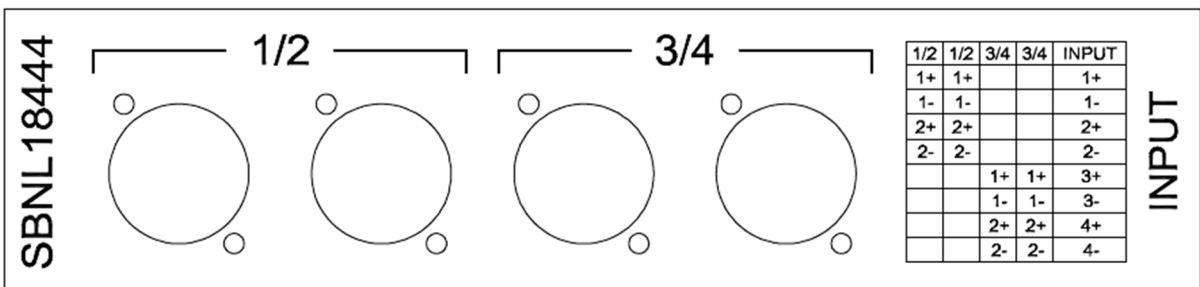

WHIRLWIND SBNL-SPLITTER für Lautsprecher Signale

WHIRLWIND NL-SERIES SPEAKON SPLIT-BOXEN FÜR LAUTSPRECHER-SIGNALE

SBNL 14444 - 1 x NL4 Eingang auf 4 x NL4 Ausgänge Code 400615
Ein/Ausgang (NL4) Parallel verdrahtet (1+/1-/2+/2-)

SBNL 14442 - 1 x NL4 Eingang auf 4 x NL4 Ausgänge Code 400610
Eingang (NL4) PIN 1+/1- auf Ausgangspaar 1 (2 x NL4) PIN 1+/1-
Eingang (NL4) PIN 2+/2- auf Ausgangspaar 2 (2 x NL4) PIN 1+/1-

SBNL 18442 - 1 x NL8 Eingang auf 4 x NL4 Ausgänge Code 400601
Eingang (NL8) PIN 1+/1- auf Ausgang 1 (NL4) PIN 1+/1-
Eingang (NL8) PIN 2+/2- auf Ausgang 2 (NL4) PIN 1+/1-
Eingang (NL8) PIN 3+/3- auf Ausgang 3 (NL4) PIN 1+/1-
Eingang (NL8) PIN 4+/4- auf Ausgang 4 (NL4) PIN 1+/1-

SBNL 18444 - 1 x NL8 Eingang auf 4 x NL4 Ausgänge Code 400605
Eingang (NL8) PIN 1+/1-/2+/2- auf Ausgangspaar (2 x NL4)
PIN 1+/1-/2+/2-
Eingang (NL8) PIN 3+/3-/4+/4- auf Ausgangspaar (2 x NL4)
PIN 1+/1-/2+/2-