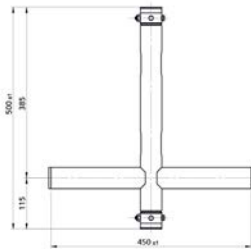

UNO-TW

Code: H11437

T de suspension pour accroche de
projecteur
Pour tube de 50 mm
Fabrication répondant aux normes
ISO DIN 4113 et TÜV
Finition blanc

Prix: 85,00 € TTC