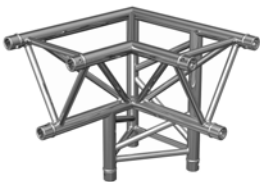

AG29-034

Code: H3255

Angle Trio
3 directions 90° sommet bas gauche

Livré avec 2x kits de jonction

Prix: 295,00 € TTC

AG29-035

Code: H3256

Té vertical 290 mm
3 directions sommet bas

Livré avec 2x kits de jonction

Prix: 275,00 € TTC

AG29-036

Code: H3257

Té horizontal 290 mm
3 directions 90°

Livré avec 2x kits de jonction

Prix: 275,00 € TTC

AG29-041

Code: H3258

Croix 290 mm
4 directions

Livré avec 3x kits de jonction

Prix: 329,00 € TTC