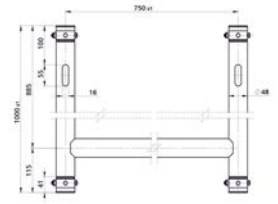

UNO-HW

Code: H11436

Cadre en H pour accroche de
projecteur
Pour tube de 50 mm
Fabrication répondant aux normes
ISO DIN 4113 et TÜV
Structure en alliage d'aluminium (EN
AW 6082 T6)
Finition blanc

Prix: 155,00 € TTC