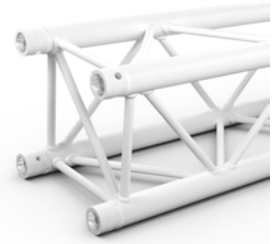

QUA29-300 W

Code: H11514

Poutre carrée aluminium 290 mm
Longueur 300 cm - Finition blanc

Livré avec 1x kit de jonction

Prix: 469,00 € TTC