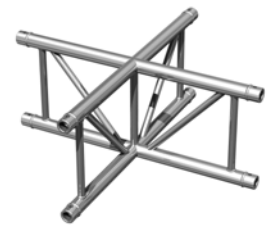

Prix: 199,00 € TTC

**AGDUO29-05**

Code: H10045

Angle échelle

4 directions 90° plat

Livré avec 3x kits de manchons

Prix: 179,00 € TTC

**AGDUO29-06**

Code: H10046

Angle échelle

4 directions 90° plat

Livré avec 3x kits de manchons

Prix: 245,00 € TTC

**AGDUO29-07**

Code: H10863

Angle échelle