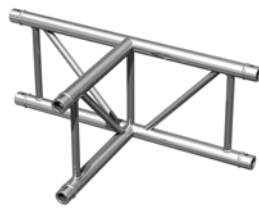

AGDUO29-04

Code: H10044

Angle échelle

3 directions 90° droit

Assemblage par manchons coniques pour une utilisation en fixe ou en mobile.

Livré avec manchons

Prix: 199,00 € TTC