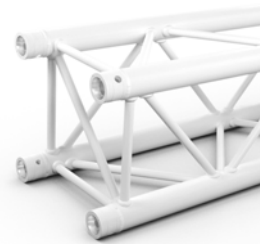

Prix: 8 899,00 € TTC

**QUA29-025 W**

Code: H11528

Poutre carrée aluminium 290 mm  
**Longueur 25 cm** - Finition blanc

Livré avec 1x kit de jonction

Prix: 182,00 € TTC

**QUA29-029 W**

Code: H11509