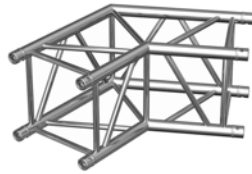

Livré avec 1x kit de jonction

Prix: 359,00 € TTC

**AGQUA-02**

Code: H10054

Angle Quatro  
2 directions 50 cm 90° - Finition aluminium

Livré avec 1x kit de jonction

Prix: 245,00 € TTC

**AGQUA-03**