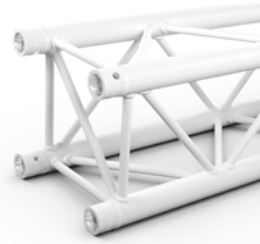

QUA29-200 W

Code: H11513

Poutre carrée aluminium 290 mm
Longueur 200 cm - Finition blanc

Livré avec 1x kit de jonction

Prix: 369,00 € TTC