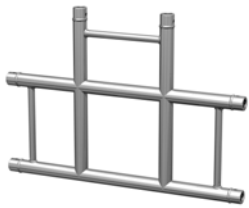

AGDUO29-03

Code: H10043

Angle échelle

3 directions 90° plat

Livré avec manchons

Prix: 169,00 € TTC