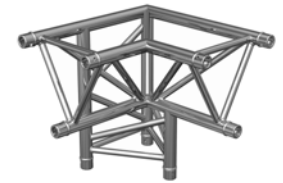

AG29-022

Code: H7016

Angle Trio
2 directions 120°

Livré avec 1x kit de jonction

Prix: 169,00 € TTC

AG29-023

Code: H3252

Angle Trio
2 directions 135°

Livré avec 1x kit de jonction

Prix: 175,00 € TTC

AG29-025

Code: H3253

Angle Trio
2 directions 90° sommet intérieur

Livré avec 1x kit de jonction

Prix: 179,00 € TTC

AG29-033

Code: H3254

Angle Trio
3 directions 90° sommet bas droit

Livré avec 2x kits de jonction

Prix: 295,00 € TTC