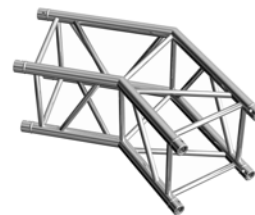

AGQUA-04

Code: H10056

Angle Quatro
2 directions 50 cm 135°

Livré avec 1x kit de jonction

Prix: 239,00 € TTC