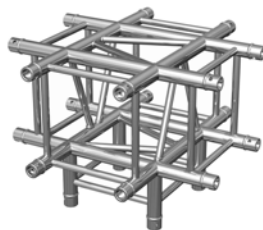

AGQUA-07

Code: H10059

Angle Quatro
5 directions 90°

Livré avec 4x kits de jonction

Prix: 529,00 € TTC