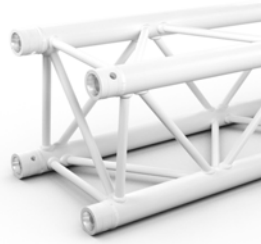

Livré avec 1x kit de jonction

Prix: 199,00 € TTC

**QUA29-071 W**

Code: H11511

Poutre carrée aluminium 290 mm  
**Longueur 71 cm** - Finition blanc

Livré avec 1x kit de jonction

Prix: 219,00 € TTC

**QUA29-100 W**