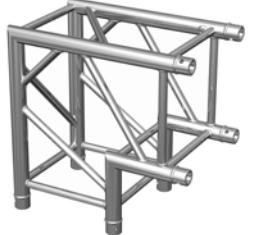

**QUATRO-300**

Code: H11123

Structure aluminium carrée 290  
charge lourde

**Longueur 300 cm**

Livré avec 1x kit de jonction

Prix: 519,00 € TTC

**QUATRO-A01**

Code: H11124