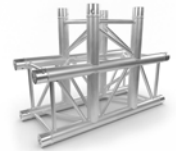

AGQUA-05

Code: H10057

Angle Quatro
3 directions 90°

Livré avec 2x kits de jonction

Prix: 359,00 € TTC