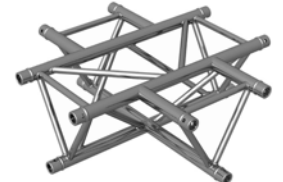

AG29-034

Code: H3255

Angle Trio
3 directions 90° sommet bas gauche

Livré avec 2x kits de jonction

Prix: 295,00 € TTC

AG29-035

Code: H3256

Té vertical 290 mm
3 directions sommet bas

Livré avec 2x kits de jonction

Prix: 275,00 € TTC

AG29-036

Code: H3257

Té horizontal 290 mm
3 directions 90°

Livré avec 2x kits de jonction

Prix: 275,00 € TTC

AG29-041

Code: H3258

Croix 290 mm
4 directions

Livré avec 3x kits de jonction

Prix: 329,00 € TTC