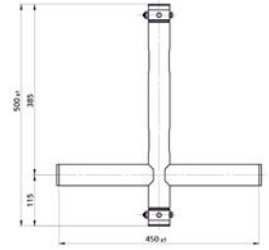

UNO-H

Code: H10335

Cadre en H pour accroche de projecteur
Pour tube de 50 mm

Fabrication répondant aux normes ISO DIN 4113 et TÜV.
Structure en alliage d'aluminium (EN AW 6082 T6).

Prix: 155,00 € TTC

UNO-HW

Code: H11436

Cadre en H pour accroche de projecteur
Pour tube de 50 mm

Fabrication répondant aux normes ISO DIN 4113 et TÜV
Structure en alliage d'aluminium (EN AW 6082 T6)
Finition blanc

Prix: 155,00 € TTC

UNO-T

Code: H10334

T de suspension pour accroche de projecteur
Pour tube de 50 mm

Fabrication répondant aux normes ISO DIN 4113 et TÜV.

Prix: 99,00 € TTC

UNO-TW

Code: H11437

T de suspension pour accroche de projecteur
Pour tube de 50 mm

Fabrication répondant aux normes ISO DIN 4113 et TÜV
Finition blanc

Prix: 85,00 € TTC