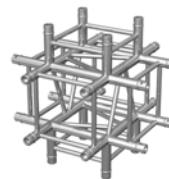

Angle Quatro  
4 directions 90° - Finition noire

Livré avec 3x kits de jonction

Prix: 425,00 € TTC

**AGQUA-07**

Code: H10059

Angle Quatro  
5 directions 90°

Livré avec 4x kits de jonction

Prix: 529,00 € TTC