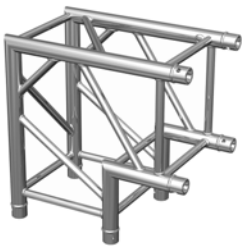

AGQUA-02

Code: H10054

Angle Quatro
2 directions 50 cm 90° - Finition aluminium

Livré avec 1x kit de jonction

Prix: 245,00 € TTC