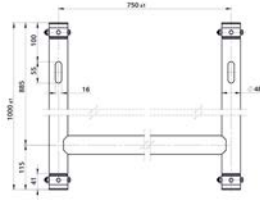

UNO-H

Code: H10335

Cadre en H pour accroche de projecteur
Pour tube de 50 mm

Fabrication répondant aux normes ISO DIN 4113 et TÜV.
Structure en alliage d'aluminium (EN AW 6082 T6).

Prix: 155,00 € TTC

UNO-HW

Code: H11436

Cadre en H pour accroche de projecteur
Pour tube de 50 mm

Fabrication répondant aux normes ISO DIN 4113 et TÜV
Structure en alliage d'aluminium (EN AW 6082 T6)
Finition blanc

Prix: 155,00 € TTC

UNO-T

Code: H10334

T de suspension pour accroche de projecteur
Pour tube de 50 mm

Fabrication répondant aux normes ISO DIN 4113 et TÜV.

Prix: 99,00 € TTC

UNO-TW

Code: H11437

T de suspension pour accroche de projecteur
Pour tube de 50 mm

Fabrication répondant aux normes ISO DIN 4113 et TÜV
Finition blanc

Prix: 85,00 € TTC